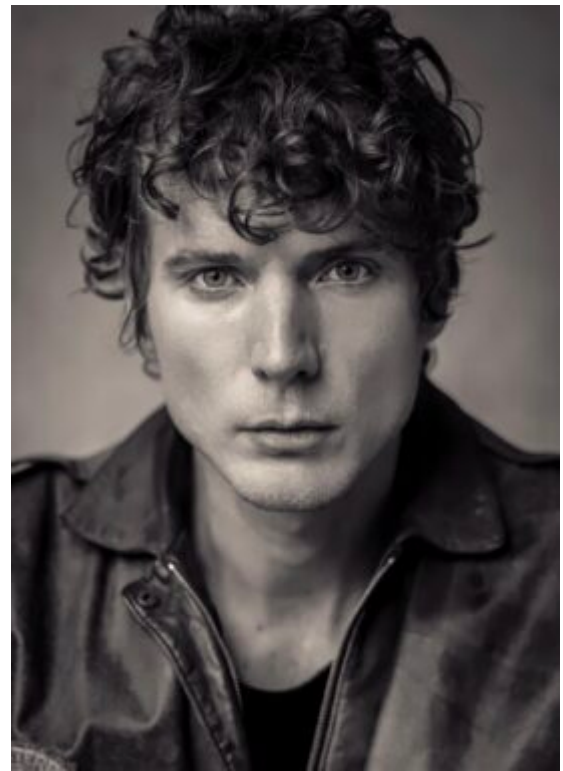

TRUE MODELS

Egemen Bibika

187 | 98 / 82 / 95 / 43 | Blond / Blue

TRUE MODELS

Egemen Bibika

187 | 98 / 82 / 95 / 43 | Blond / Blue

TRUE MODELS

Egemen Bibika

187 | 98 / 82 / 95 / 43 | Blond / Blue

TRUE MODELS

Egemen Bibika

187 | 98 / 82 / 95 / 43 | Blond / Blue

TRUE MODELS

Egemen Bibika

187 | 98 / 82 / 95 / 43 | Blond / Blue